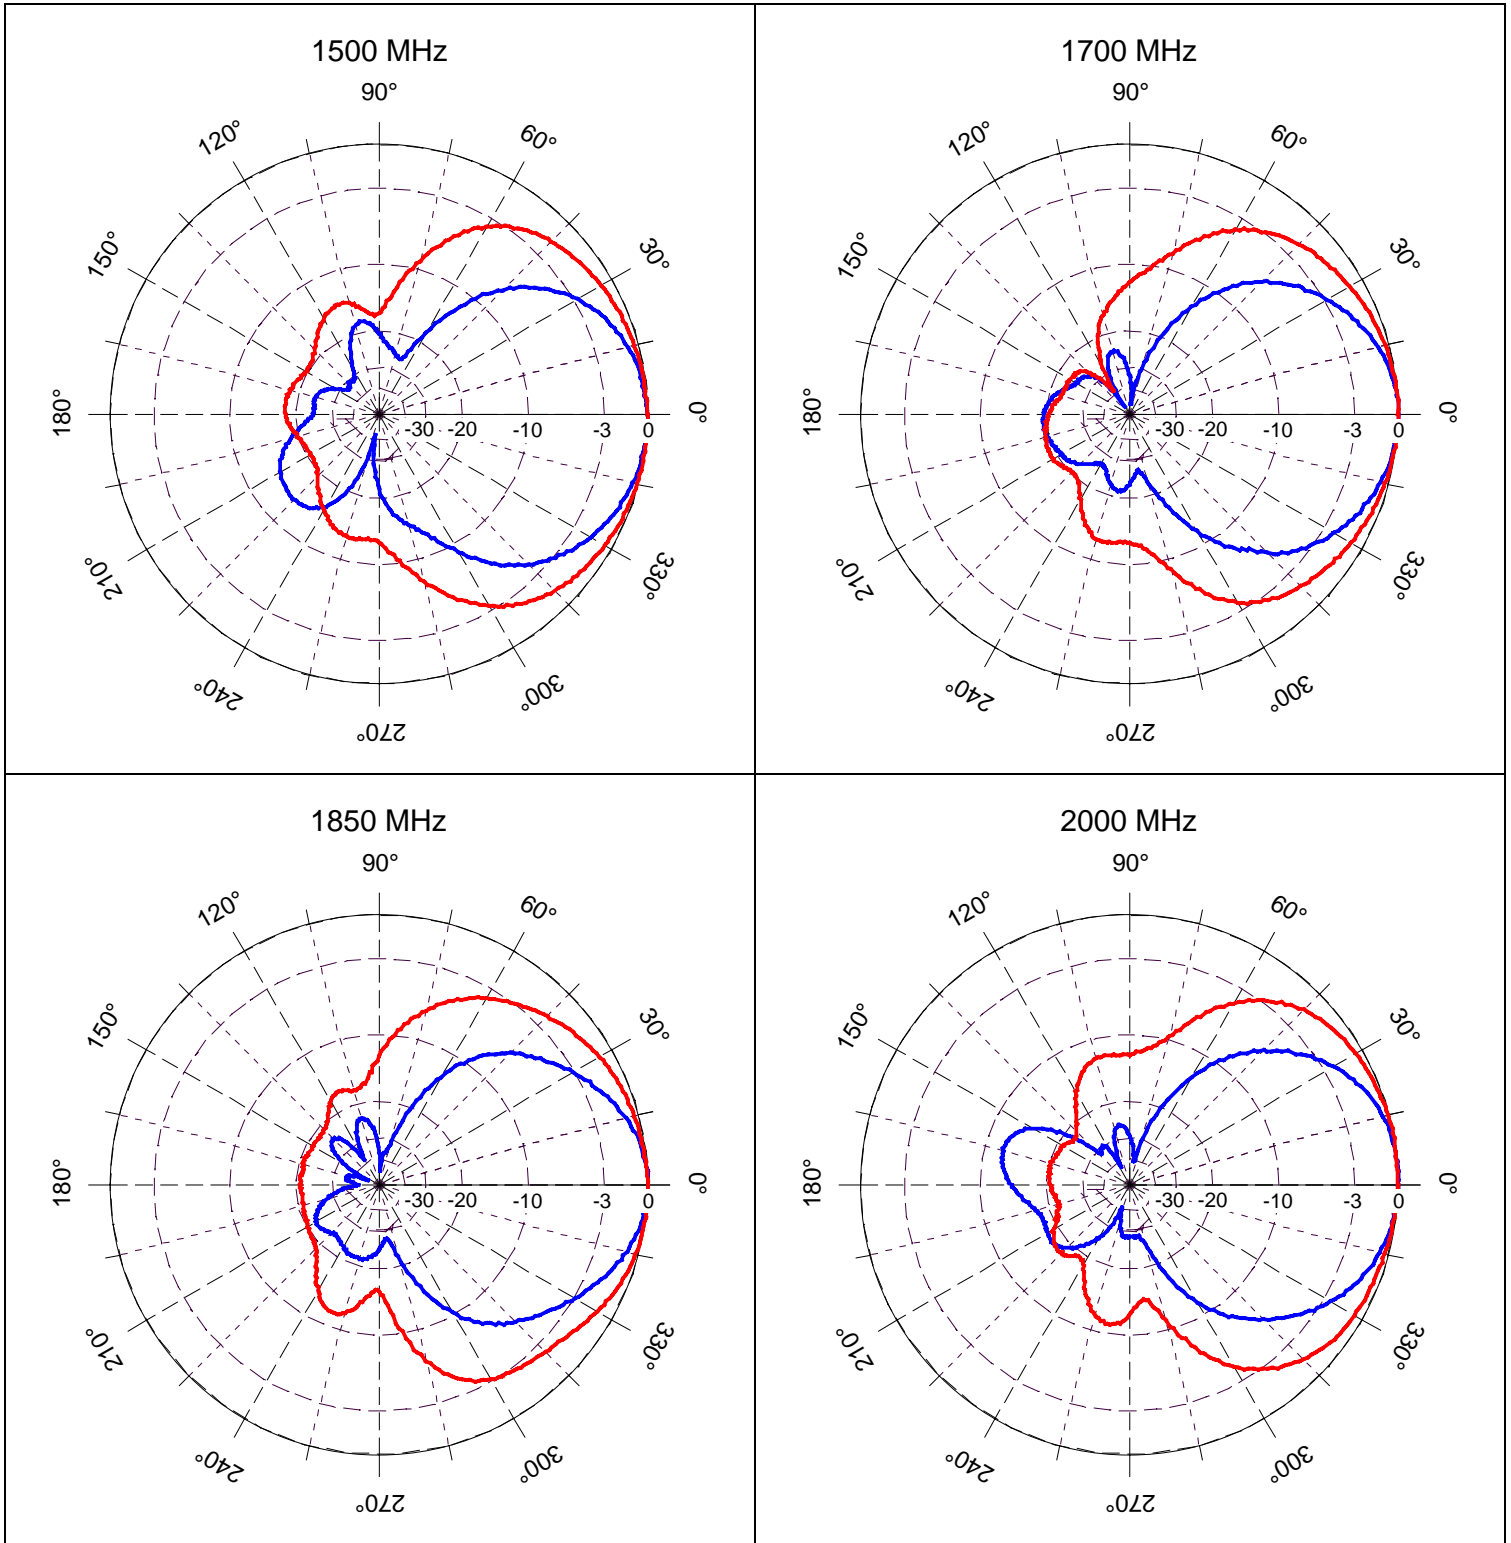

Model LP6530PCB Antenna

— E-Plane
— H-Plane

Sunol Sciences Corporation

— E-Plane
— H-Plane

Sunol Sciences Corporation

— E-Plane
— H-Plane

Sunol Sciences Corporation

6780 Sierra Court, Suite R • Dublin, California 94568 • Tel: (925) 833-9936 • Fax: (925) 833-9059
info@sunolsciences.com • www.sunolsciences.com