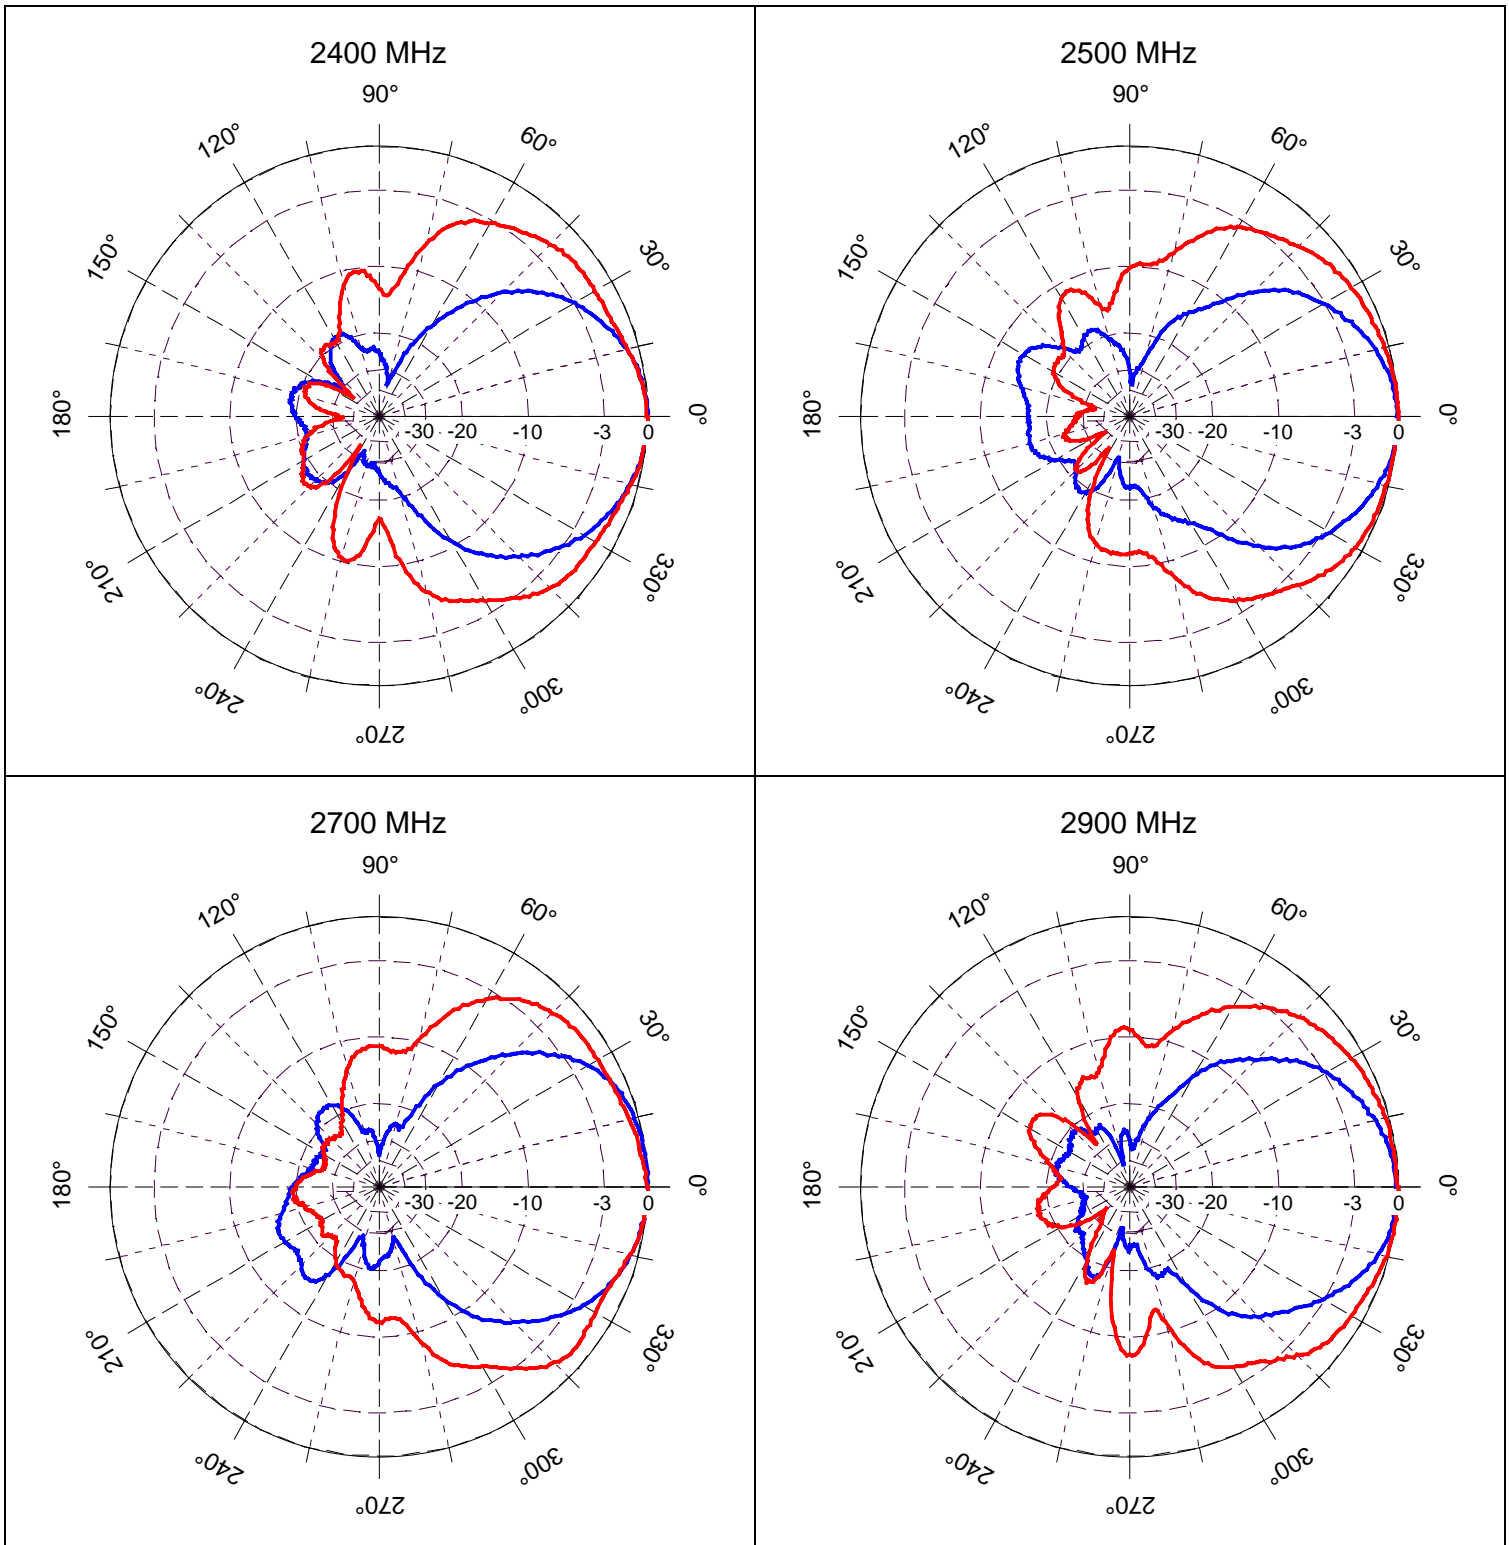

Model LP6530PCB Antenna

— E-Plane
— H-Plane

Sunol Sciences Corporation

— E-Plane
— H-Plane

Sunol Sciences Corporation

— E-Plane
— H-Plane

Sunol Sciences Corporation

6780 Sierra Court, Suite R • Dublin, California 94568 • Tel: (925) 833-9936 • Fax: (925) 833-9059
info@sunolsciences.com • www.sunolsciences.com