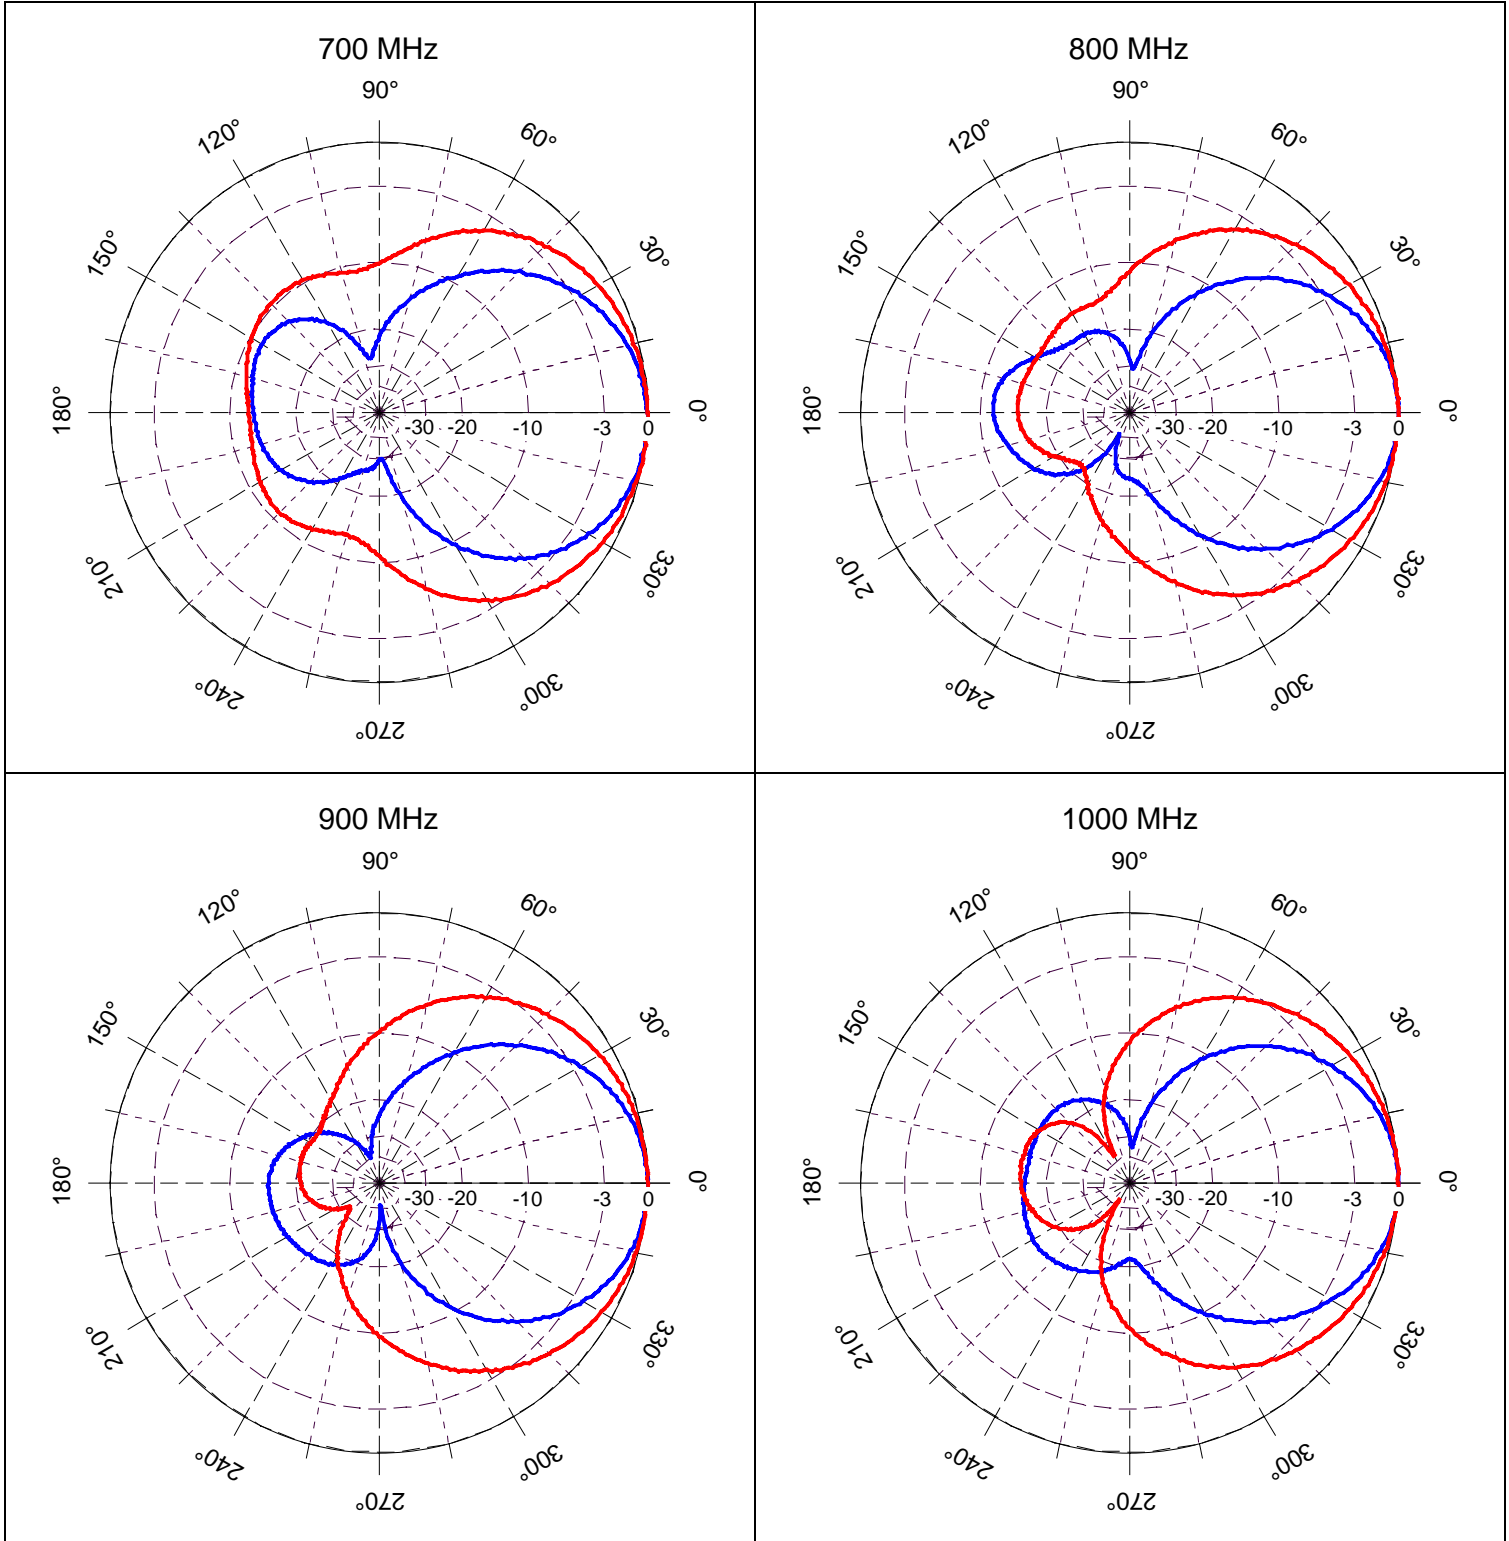

Model LP6530PCB Antenna

— E-Plane
— H-Plane

Sunol Sciences Corporation

— E-Plane
— H-Plane

Sunol Sciences Corporation

— E-Plane
— H-Plane

Sunol Sciences Corporation

6780 Sierra Court, Suite R • Dublin, California 94568 • Tel: (925) 833-9936 • Fax: (925) 833-9059
info@sunolsciences.com • www.sunolsciences.com